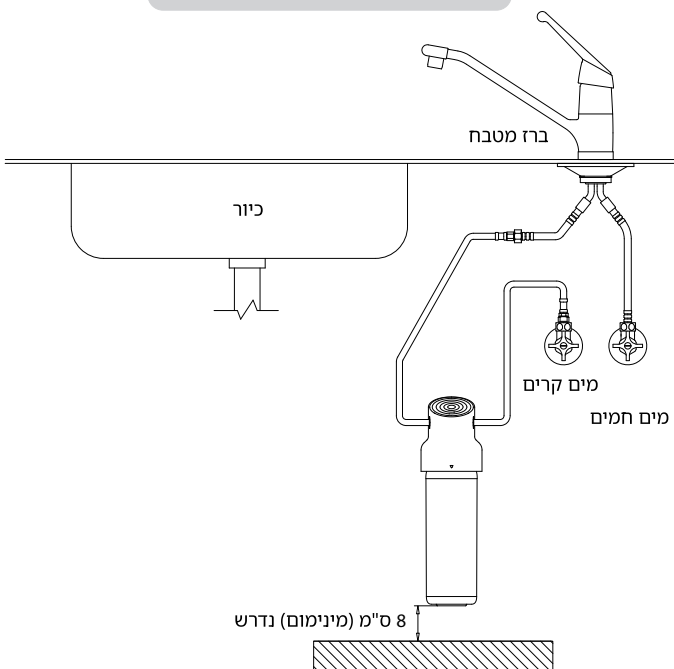

מי ברז בלבד	מי כניסה
6.0 ליטר לדקה	קצב זרימה
1.5-6 Bar	לחץ הפעלה
6000 ליטר או 12 חודשים, המוקדם מביניהם	קיבולת:
38 ~ 4 מעלות צלזיוס	טמפרטורת עבודה:
17" : 1.3 ק"ג/10 אינץ': 0.8kg	משקל:
17" : רוחב 95 X עומק 95.8 X גובה 498	גודל מסנן
10" : רוחב 95 X עומק 95.8 X גובה 326	

מידות (מ"מ)

תרשים התקנה

התקנת PPU-1700K/PPU-1000K

התקנת PPU-1700D/PPU-1000D

pureal

FOOD SERVICE

PUREAL FOOD SERVICE מספקת פתרונות מים באיכות גבוהה למגוון רחב של שירותי מזון כגון קפה, משקאות, מזון ומי שתייה.