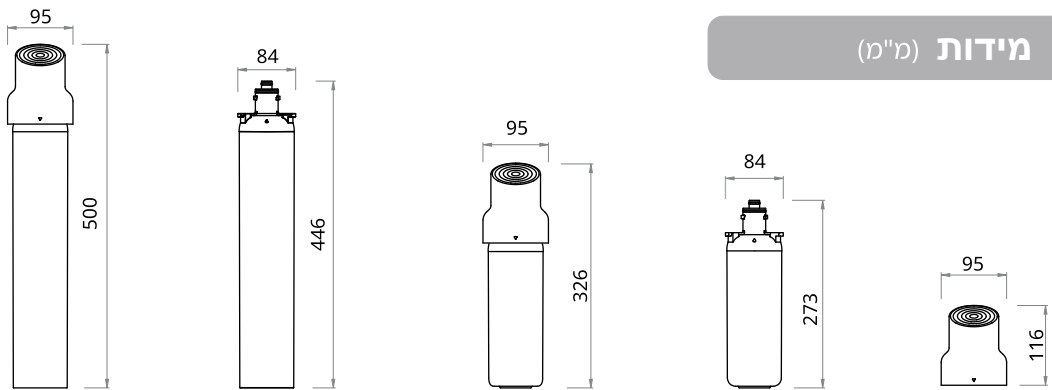

מי ברז בלבד	מי כניסה
6.0 ליטר לדקה	קצב זרימה
1.5-6 Bar	לחץ הפעלה
6000 ליטר או 12 חודשים, המוקדם מביניהם	קיבולת:
38 ~ 4 מעלות צלזיוס	טמפרטורת עבודה:
17" : 1.3 ק"ג/10 אינץ': 0.8kg	משקל:
17" : רוחב 95 X עומק 95.8 X גובה 498	גודל מסנן
10" : רוחב 95 X עומק 95.8 X גובה 326	