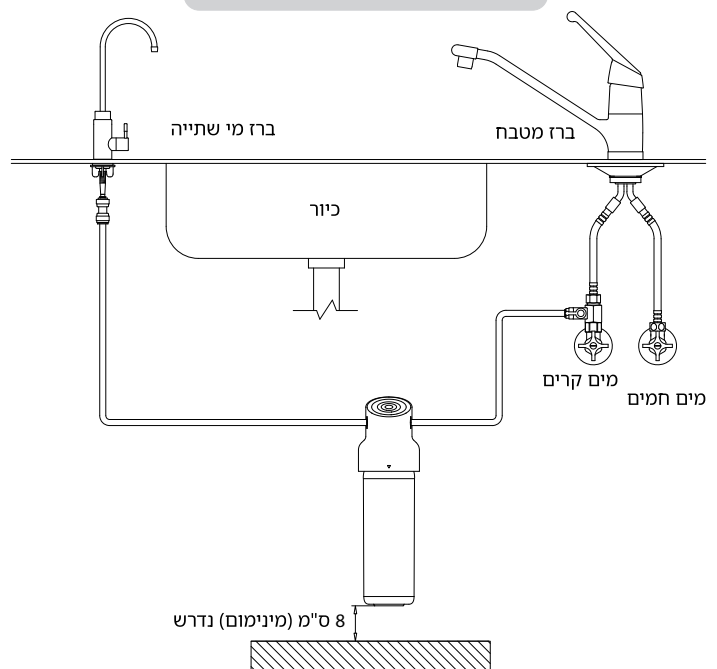

מי ברז בלבד	מי כניסה
6.0 ליטר לדקה	קצב זרימה
1.5-6 Bar	לחץ הפעלה
6000 ליטר או 12 חודשים, המוקדם מביניהם	קיבולת:
38 ~ 4 מעלות צלזיוס	טמפרטורת עבודה:
17" : 1.3 ק"ג/10 אינץ': 0.8kg	משקל:
17" : רוחב 95 X עומק 95.8 X גובה 498	גודל מסנן
10" : רוחב 95 X עומק 95.8 X גובה 326	

מידות (מ"מ)

תרשים התקנה

התקנת PPU-1700K/PPU-1000K

התקנת PPU-1700D/PPU-1000D

pureal

FOOD SERVICE

PUREAL FOOD SERVICE מספקת פתרונות מים באיכות גבוהה למגוון רחב של שירותי מזון כגון קפה, משקאות, מזון ומי שתייה.